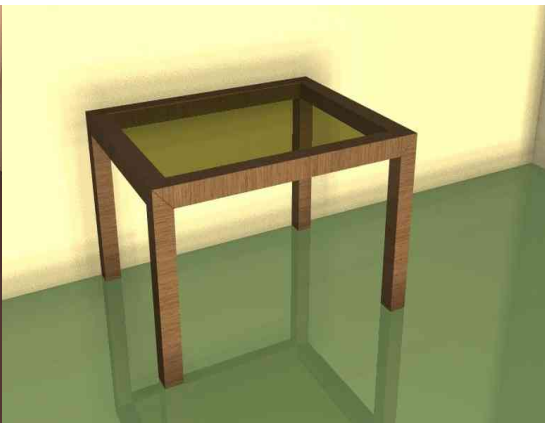

# JÍDELNÍ STŮL 1200x800x720