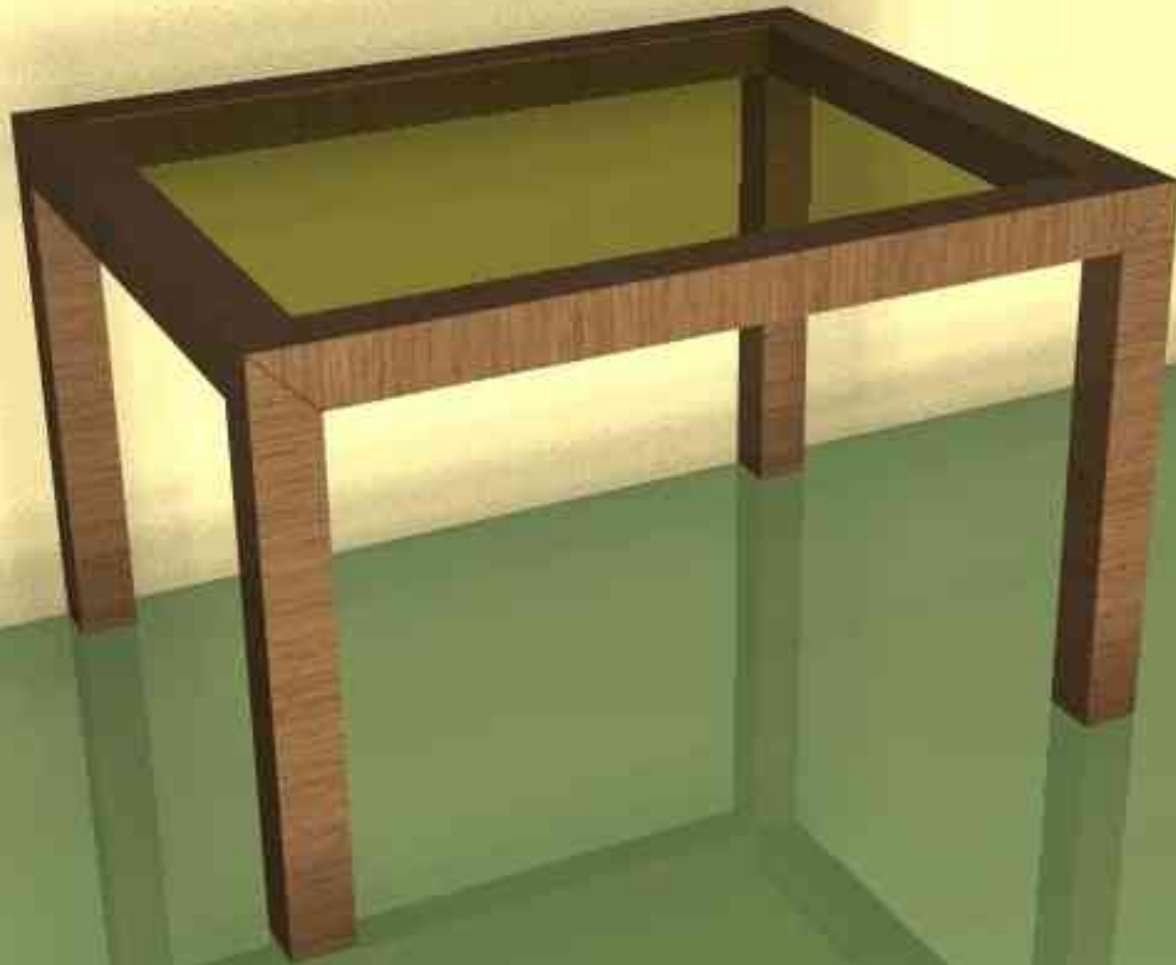

JÍDELNÍ STŮL 1200x800x720

ŽIDLE DÝHA/MASIV OŘECH, SEDÁK KÍIŽE

30.8.2011

JÍDELNÍ STŮL 1200x800x720

KOMODA DÝHA OŘECH BEZÚCHYTKOVÉ OTEVÍRÁNÍ ZÁSUVEK

KOMODA VE SVĚTLÉ VARIANTĚ - DUB