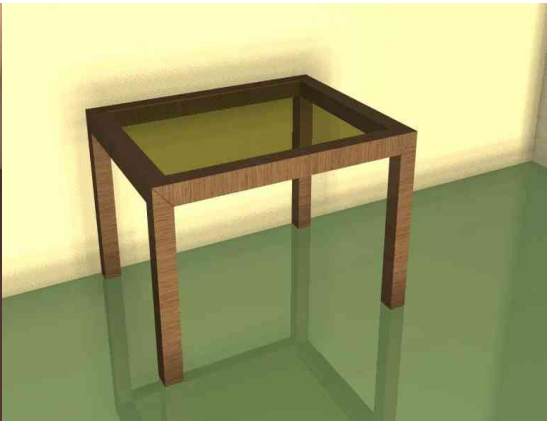

JÍDELNÍ STŮL 1200x800x720

ŽIDLE DÝHA/MASIV OŘECH, SEDÁK KÍIŽE

30.8.2011

JÍDELNÍ STŮL 1200x800x720

KOMODA DÝHA OŘECH BEZÚCHYTKOVÉ OTEVÍRÁNÍ ZÁSUVEK

KOMODA VE SVĚTLÉ VARIANTĚ - DUB