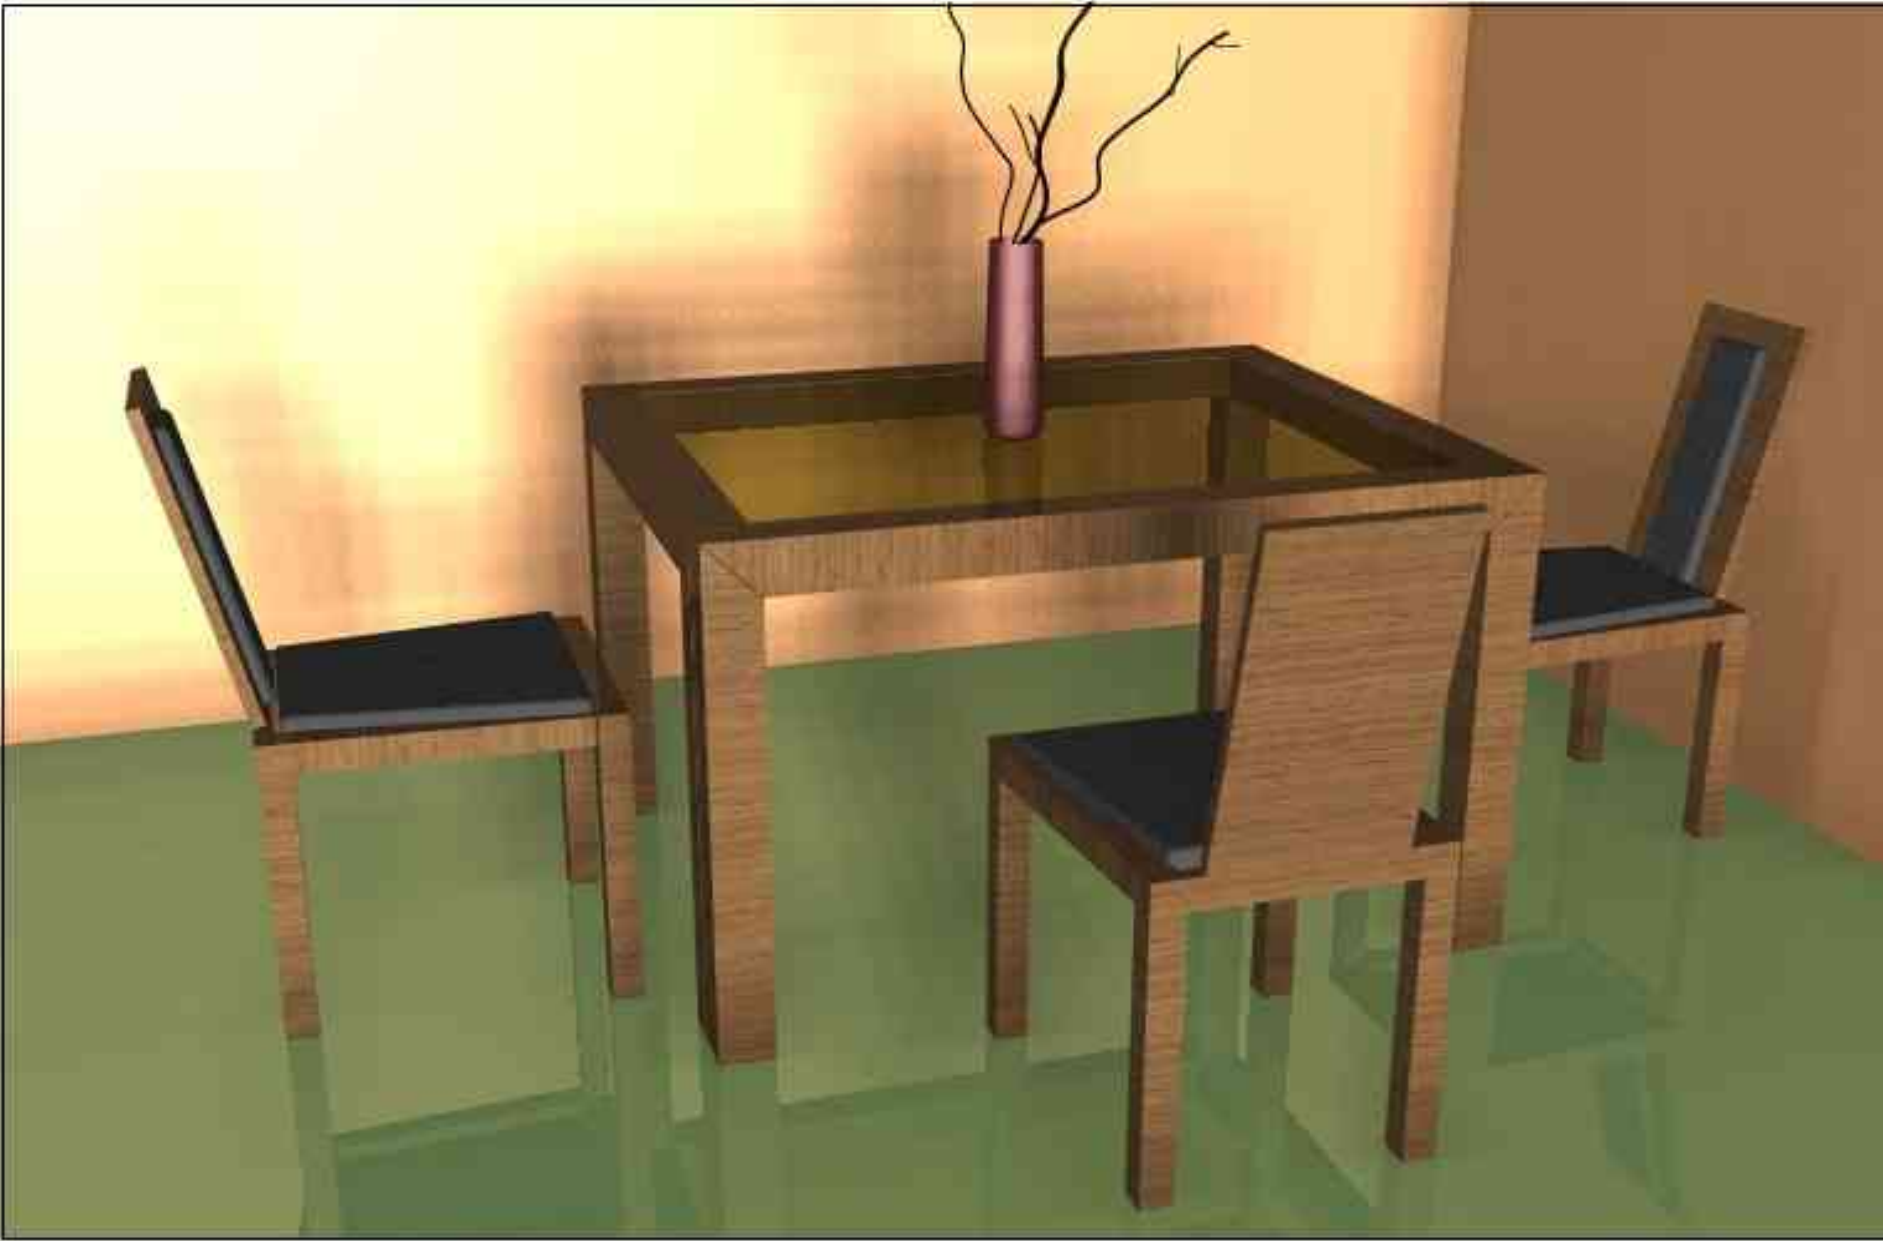

# JÍDELNÍ STŮL 1200x800x720

# KOMODA DÝHA OŘECH BEZÚCHYTKOVÉ OTEVÍRÁNÍ ZÁSUVEK