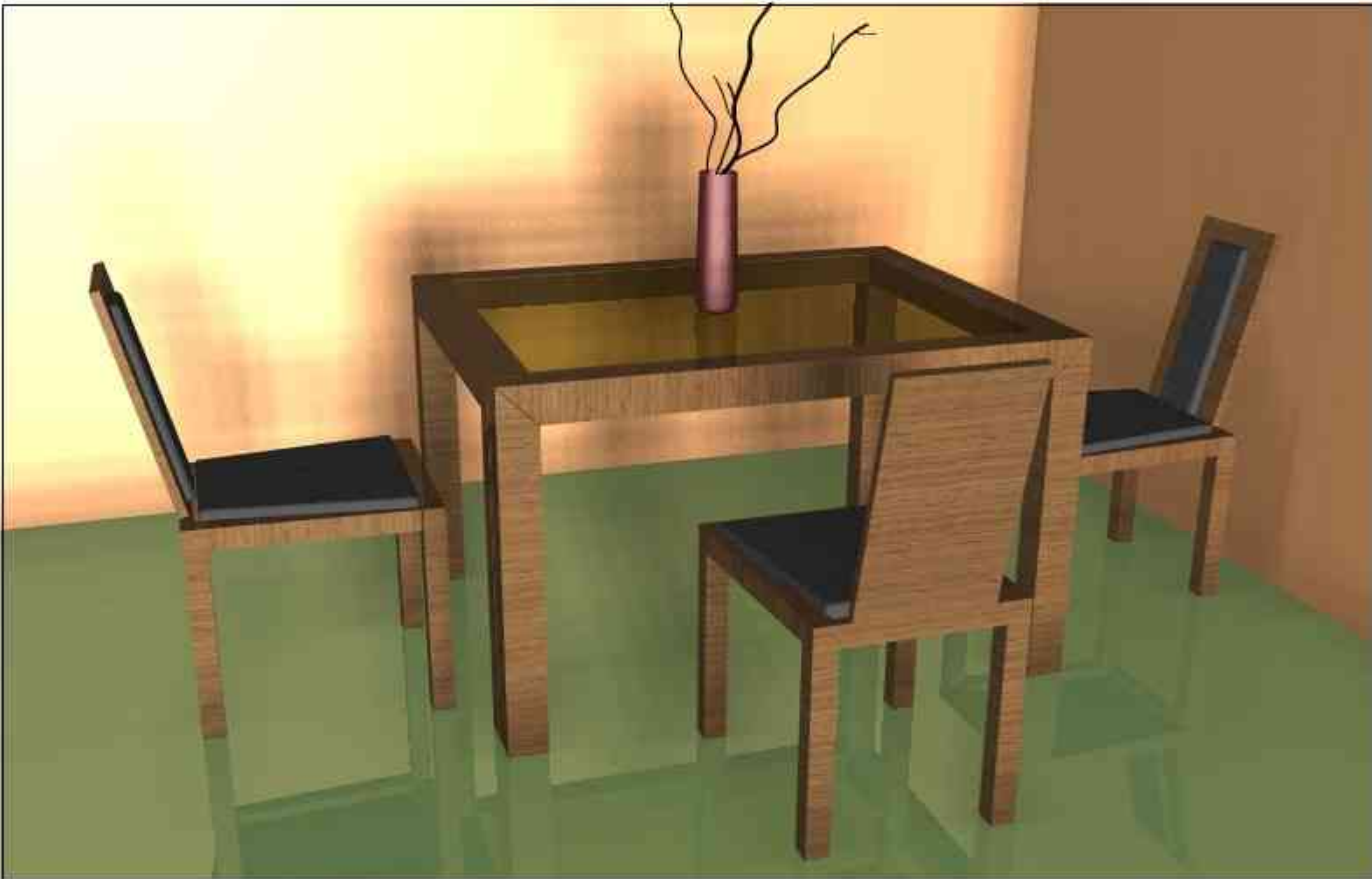

# JÍDELNÍ STŮL 1200x800x720

# KOMODA DÝHA OŘECH BEZÚCHYTKOVÉ OTEVÍRÁNÍ ZÁSUVEK