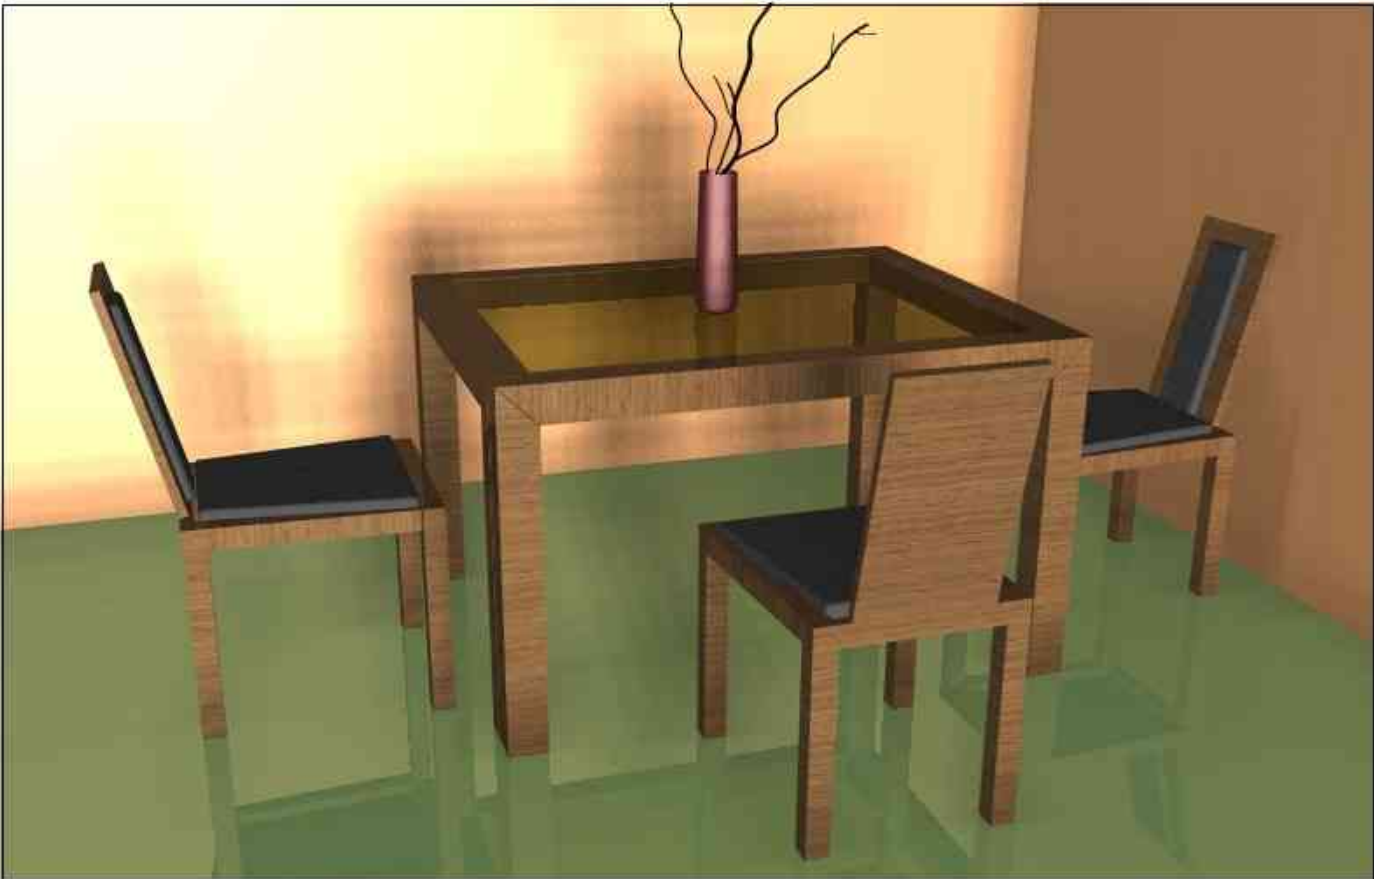

JÍDELNÍ STŮL 1200x800x720

ŽIDLE DÝHA/MASIV OŘECH, SEDÁK KÍIŽE

30.8.2011

JÍDELNÍ STŮL 1200x800x720

KOMODA DÝHA OŘECH BEZÚCHYTKOVÉ OTEVÍRÁNÍ ZÁSUVEK

KOMODA VE SVĚTLÉ VARIANTĚ - DUB