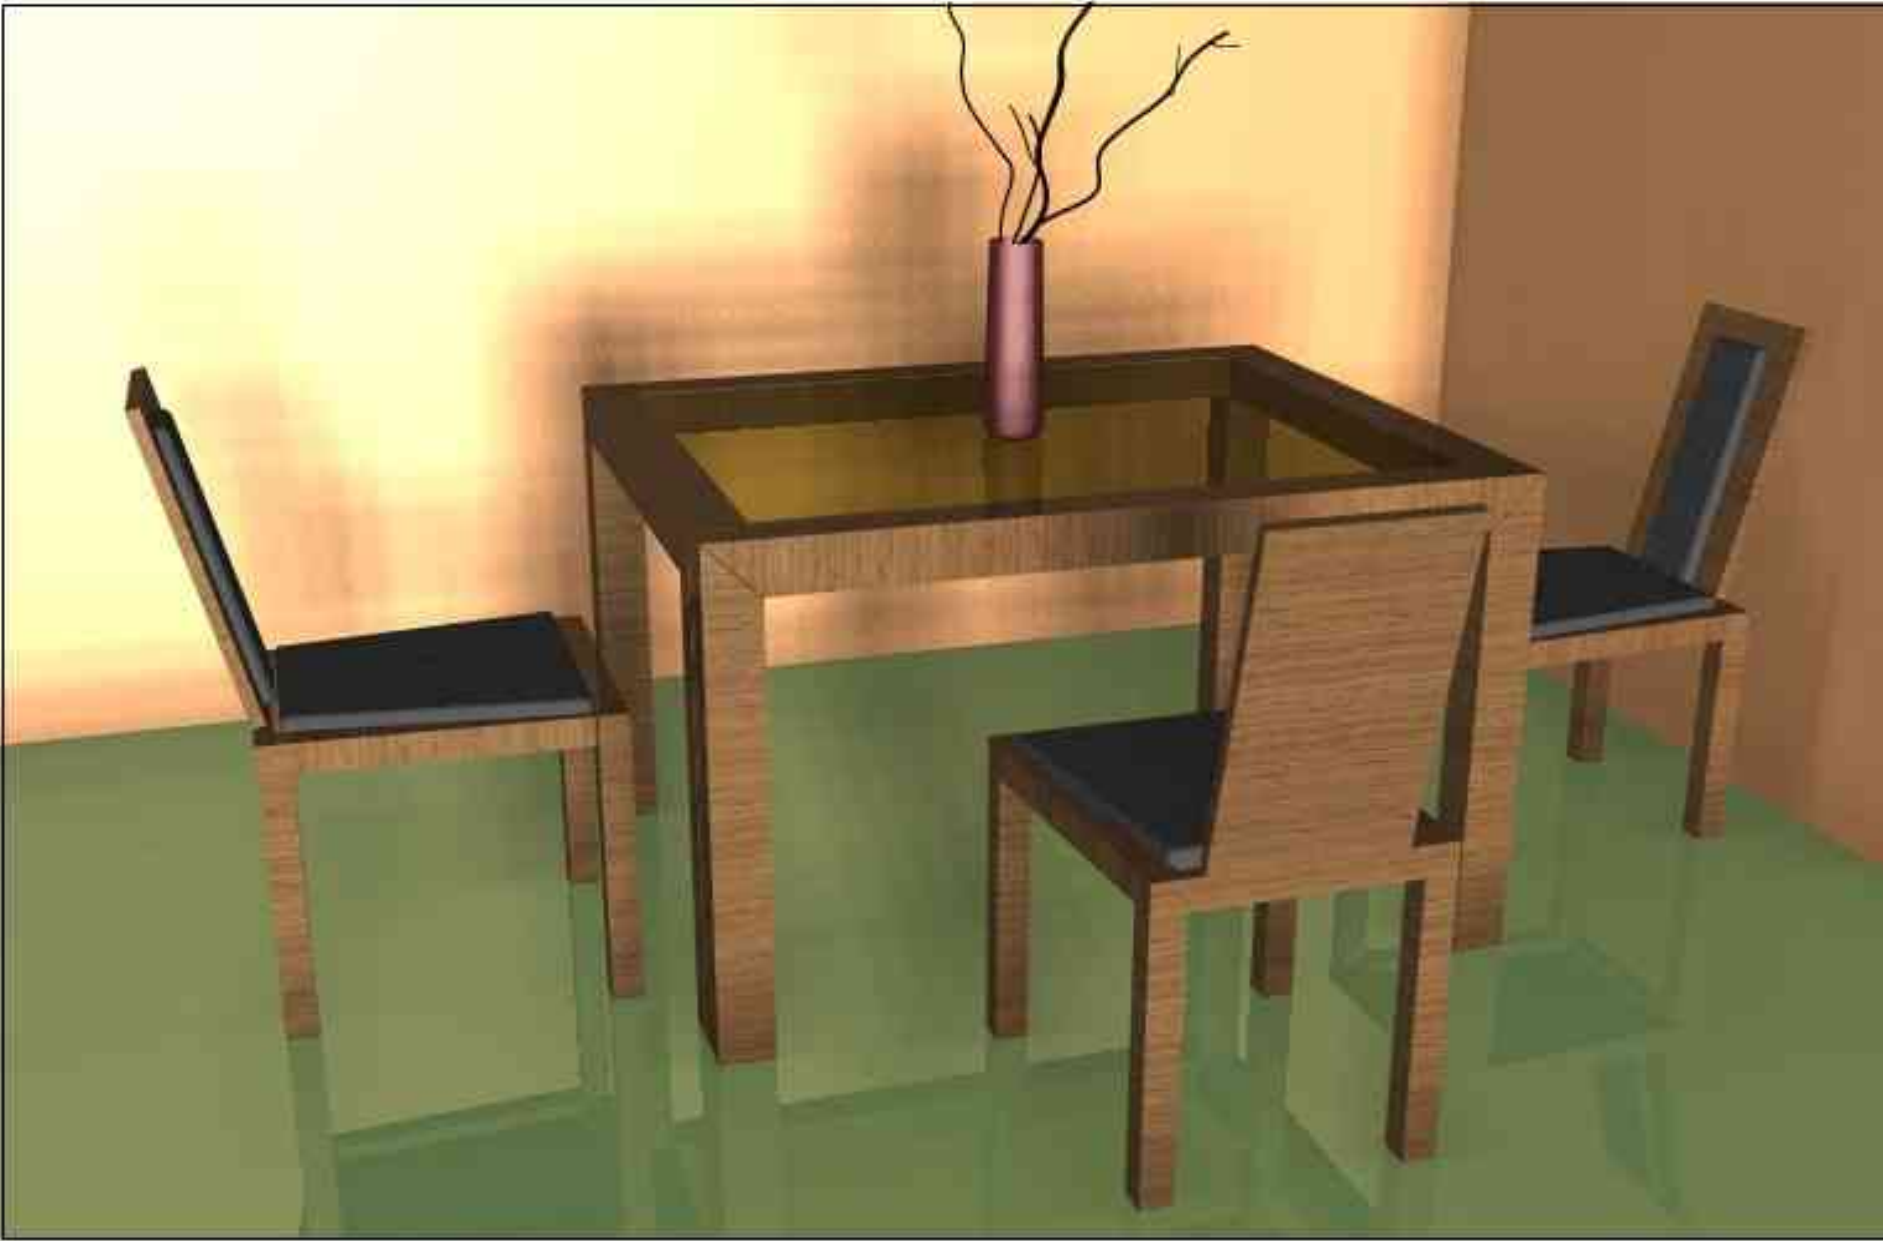

JÍDELNÍ STŮL 1200x800x720

ŽIDLE DÝHA/MASIV OŘECH, SEDÁK KÍIŽE

30.8.2011

JÍDELNÍ STŮL 1200x800x720

KOMODA DÝHA OŘECH BEZÚCHYTKOVÉ OTEVÍRÁNÍ ZÁSUVEK

KOMODA VE SVĚTLÉ VARIANTĚ - DUB