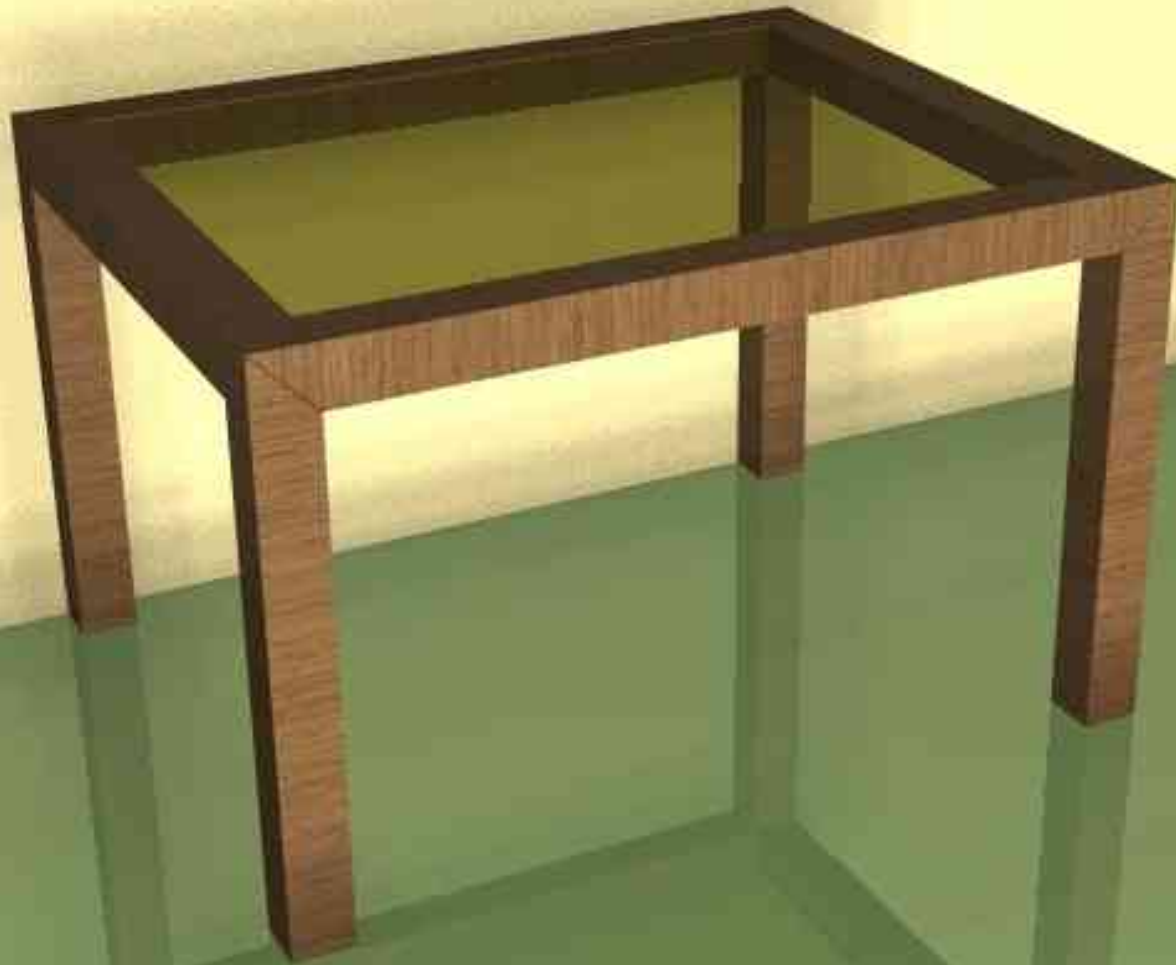

# JÍDELNÍ STŮL 1200x800x720

# KOMODA DÝHA OŘECH BEZÚCHYTKOVÉ OTEVÍRÁNÍ ZÁSUVEK

# KOMODA VE SVĚTLÉ VARIANTĚ - DUB